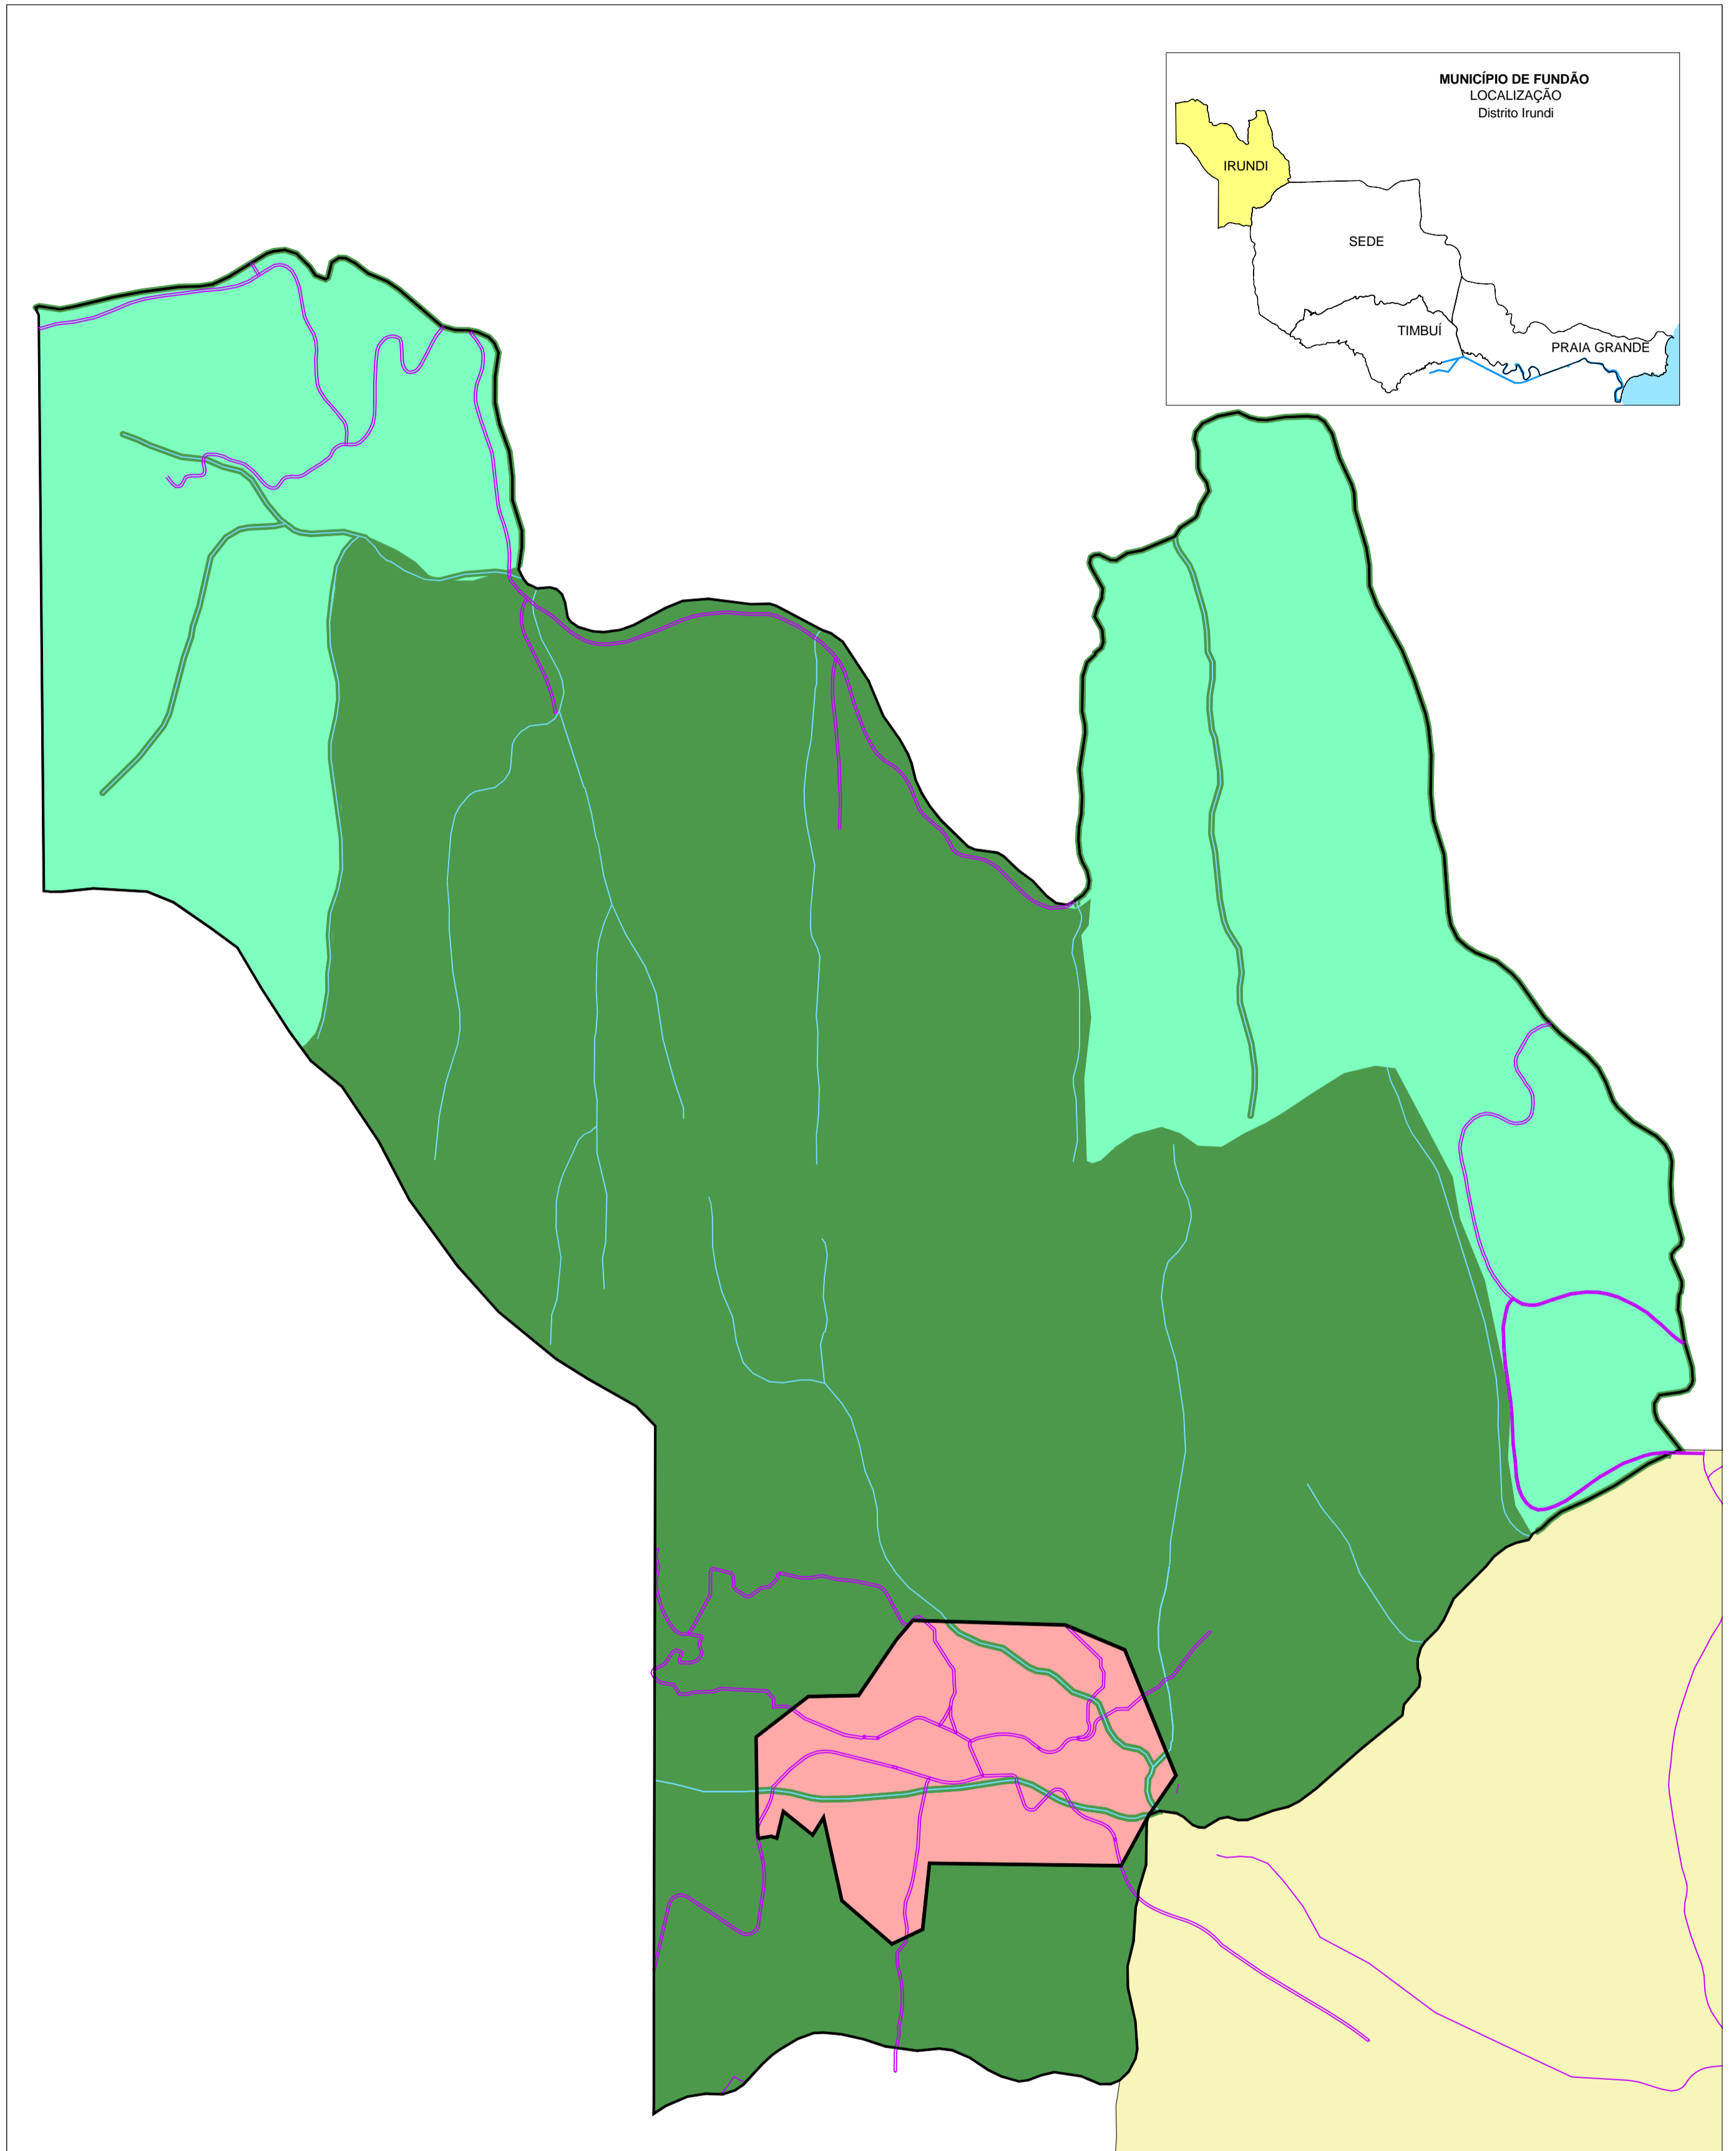

PLANO DIRETOR MUNICIPAL - FUNDÃO
DISTRITO DE IRUNDI
ZONEAMENTO AMBIENTAL
Anexo 01 - d

Legenda

- Via Principal Existente
- Rios e Córregos
- Perímetro Urbano

Zoneamento Ambiental

- ZPA (APP) - Zona de Proteção Ambiental (ZUC - GOIAPABA-AÇU)
- ZAP - Zona de Agropecuária
- ZUE - Zona Urbana e de Expansão