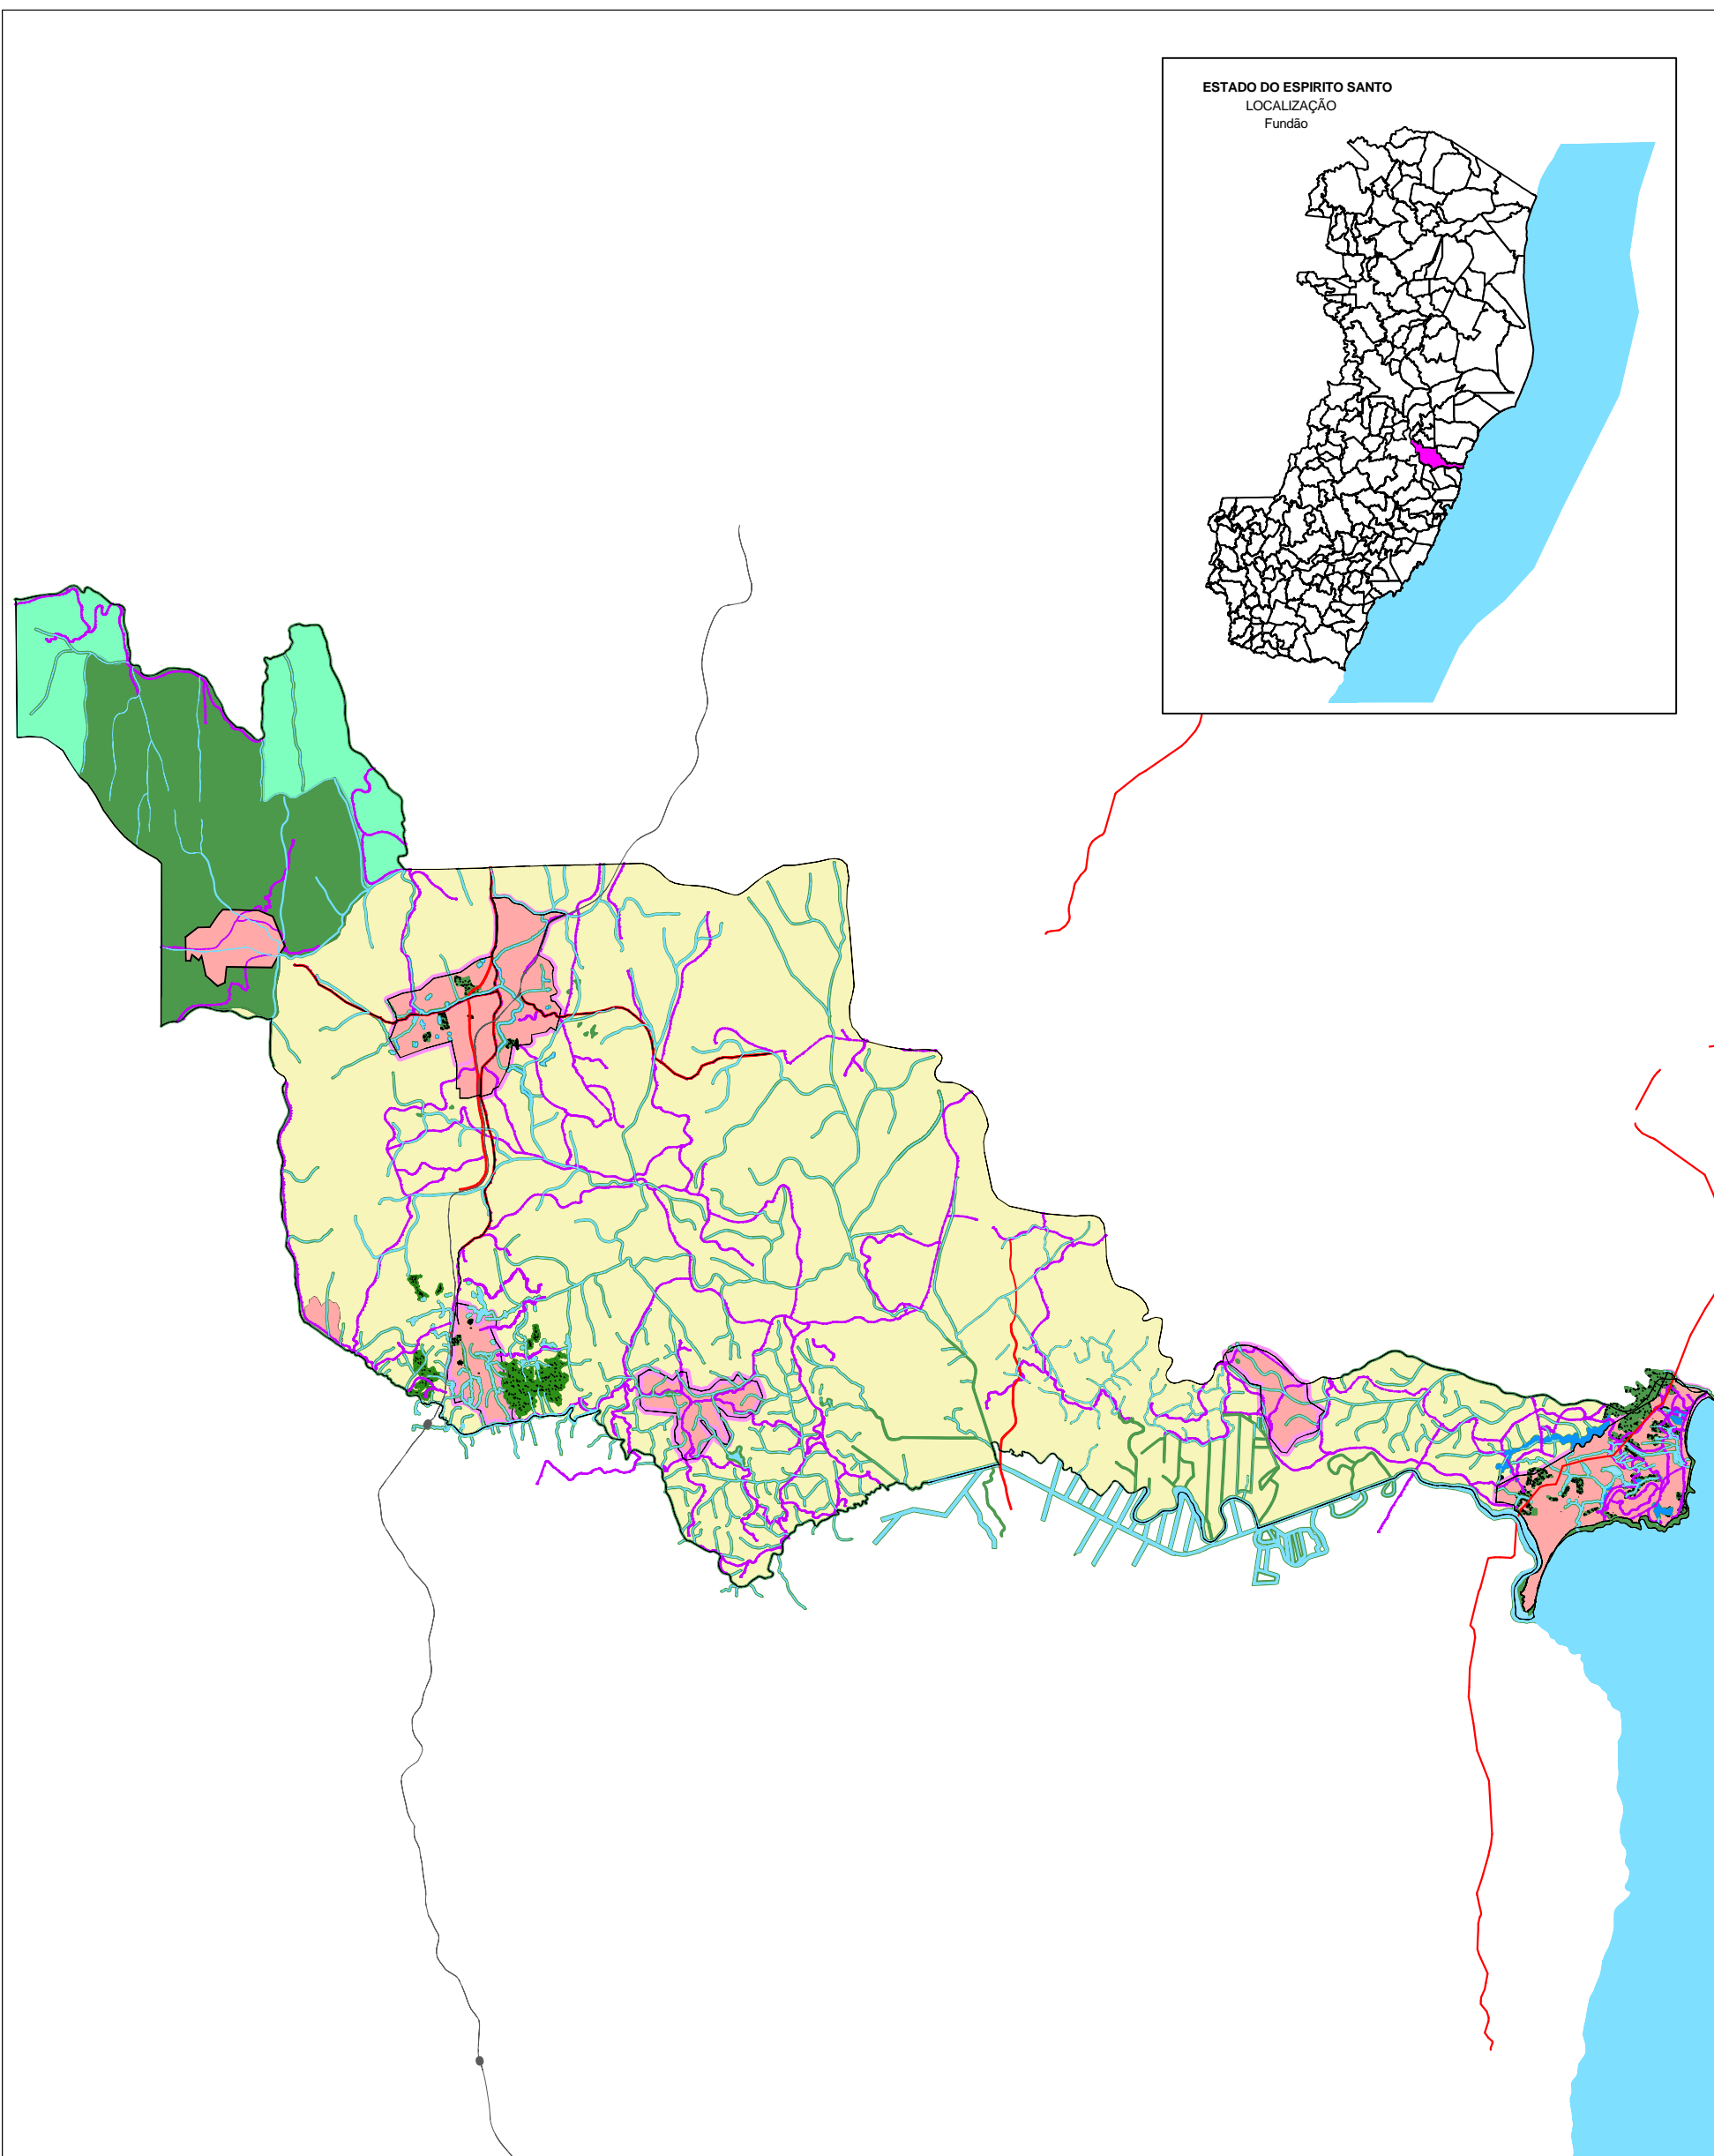

PLANO DIRETOR MUNICIPAL - FUNDÃO

ZONEAMENTO AMBIENTAL

Anexo 01

Legenda

- Via Principal Existente
- Ferrovia
- Gasoduto
- Lagos e Lagoas
- Perímetro Urbano
- Rios e Córregos
- Rodovia
- Terrenos Alagáveis

Zoneamento Ambiental

- ZPA (APP) - Zona de Proteção Ambiental(ZUC - GOIAPABA-AÇU)
- ZAP - Zona de Agropecuária
- ZUE - Zona Urbana e de Expansão
- ZPP - Zona de Proteção Paisagística

Prefeitura Municipal de Fundão- ES  
Administração 2012 - 2016