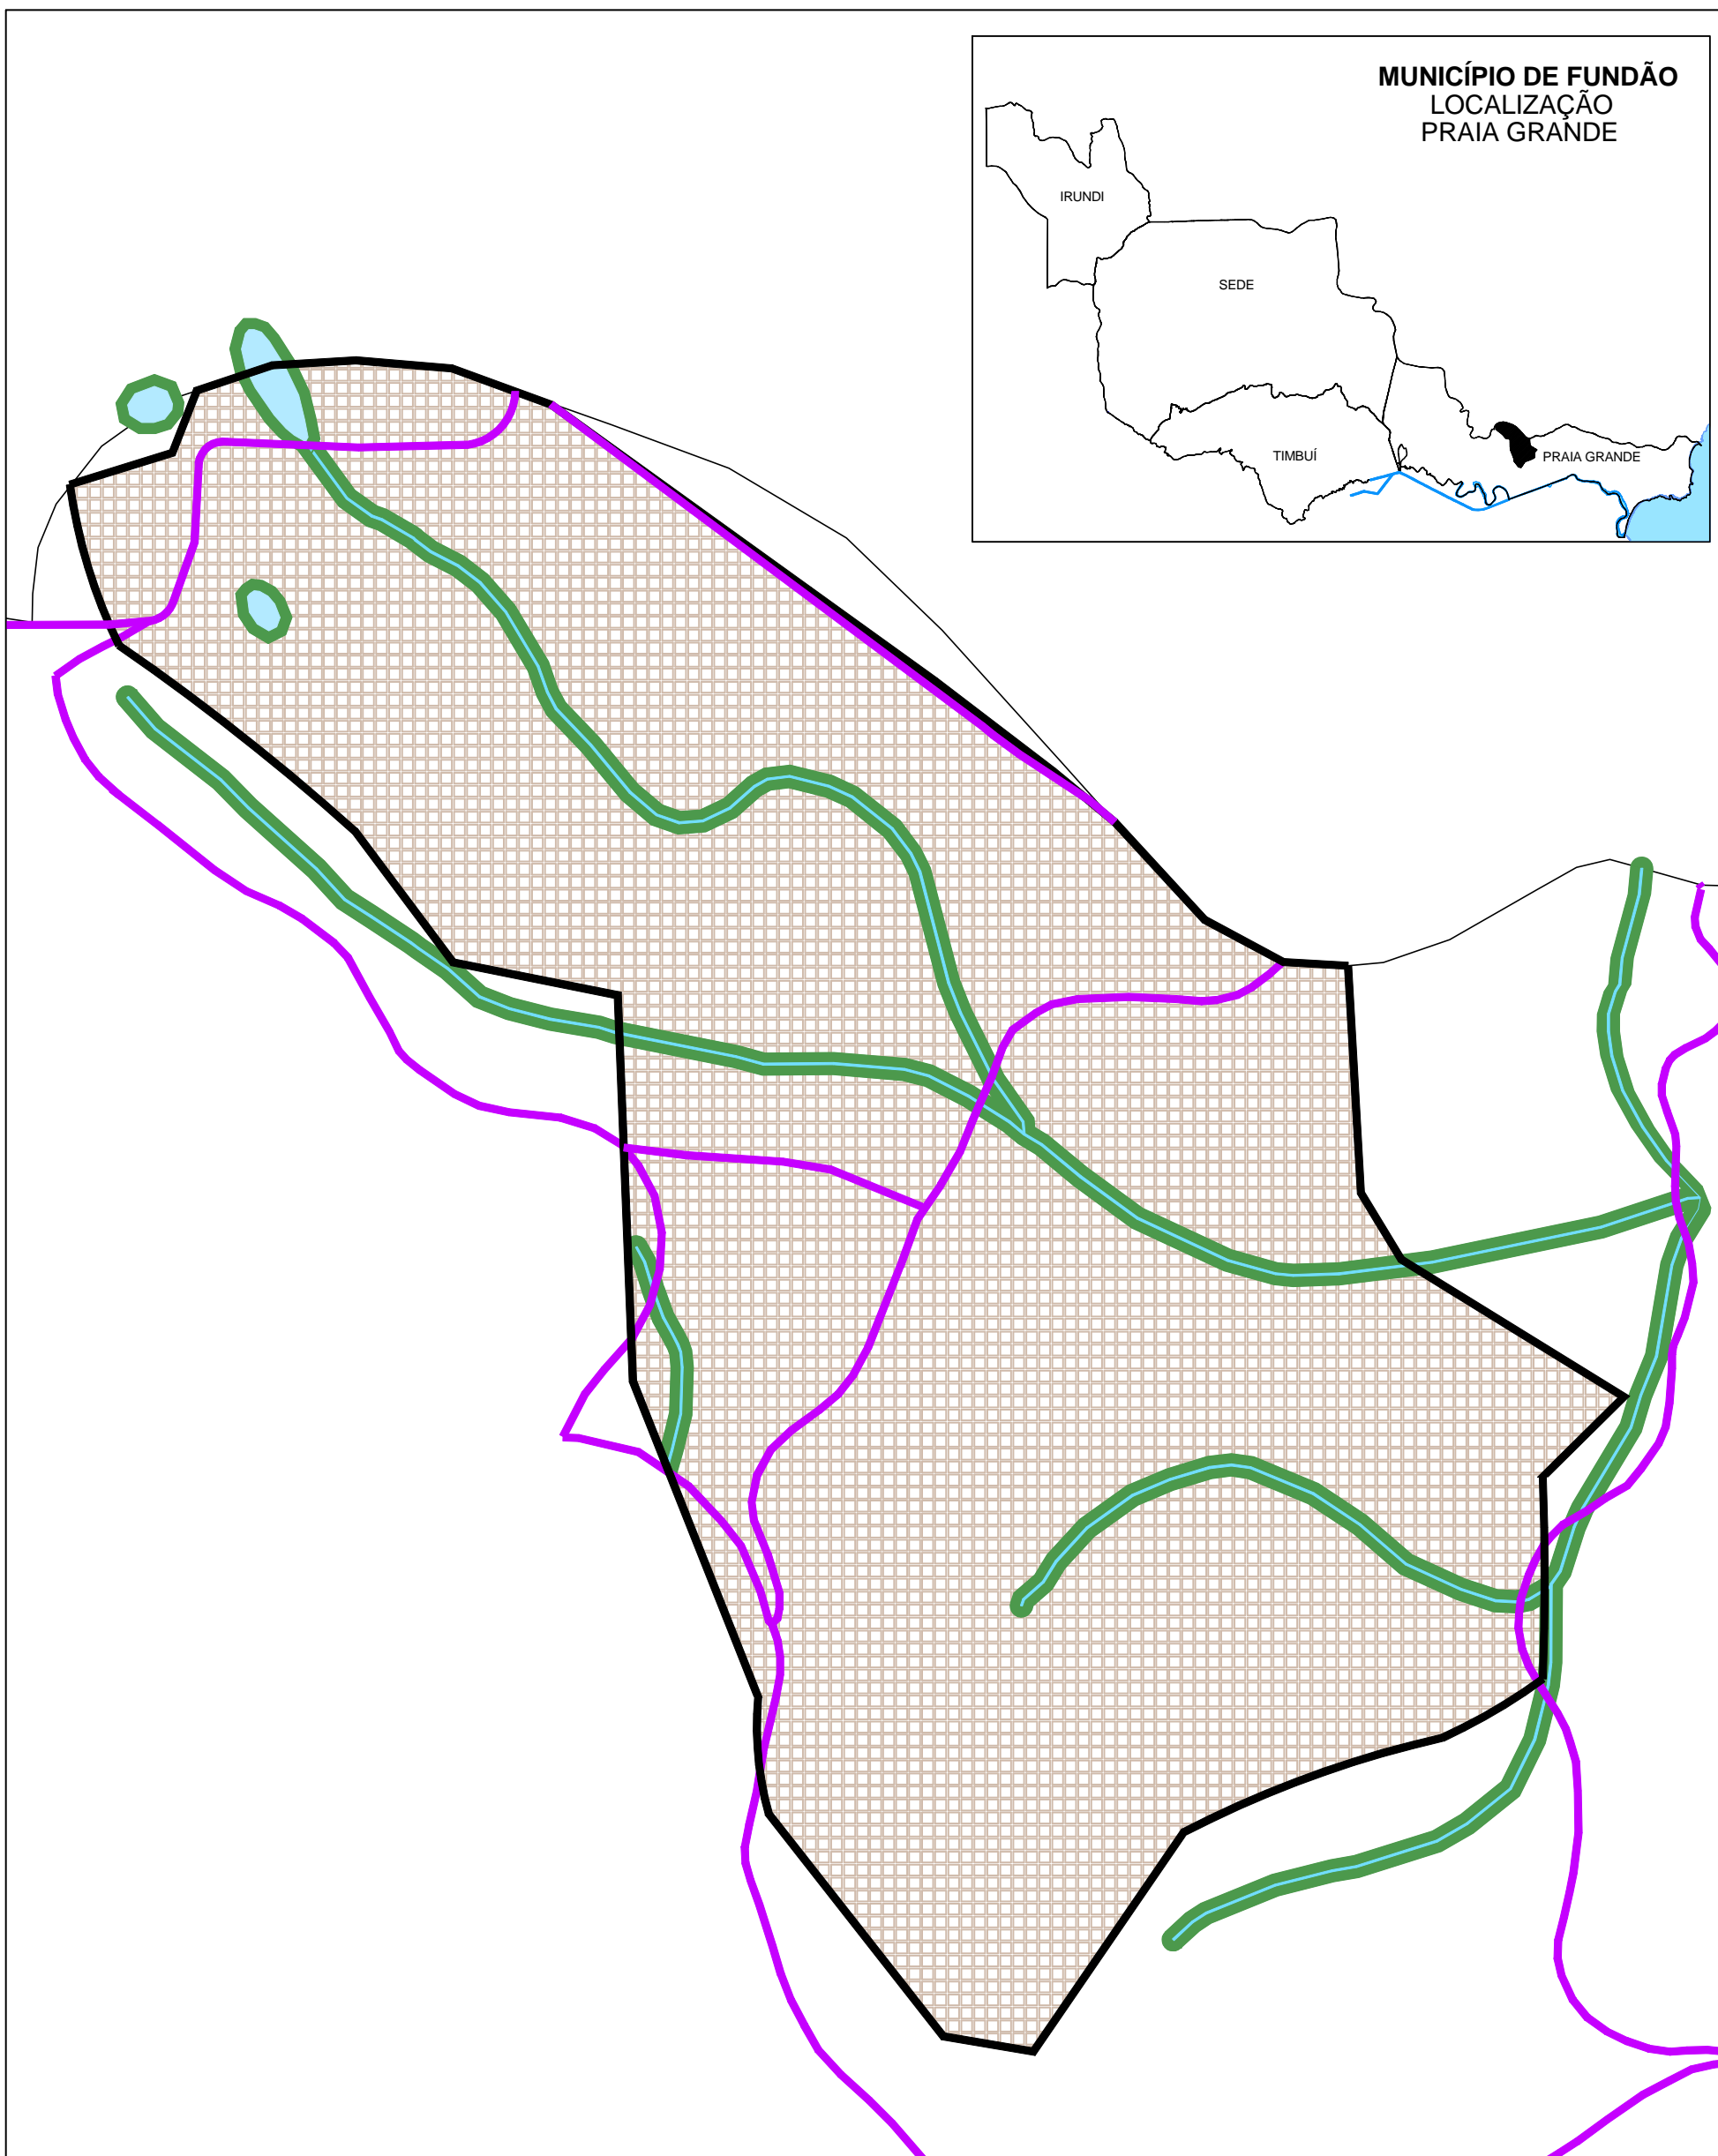

PLANO DIRETOR MUNICIPAL - FUNDÃO  
ZONEAMENTO URBANÍSTICO  
JANGUETÁ  
ANEXO 02 - f

Legenda

- Lagos e Lagoas
- Perímetro Urbano
- Rios e Córregos

Sistema Viário

- Via Arterial Existente

Zoneamento Urbanístico

- ZPA (APP) - Zona de Proteção Ambiental
- ZEL - Zona Empresarial Logística

Prefeitura Municipal de Fundão- ES  
Administração 2012 - 2016

Antonio Chalhub  
Arquiteto e Urbanista  
Resp. Técnico  
CAU -

Escala Gráfica