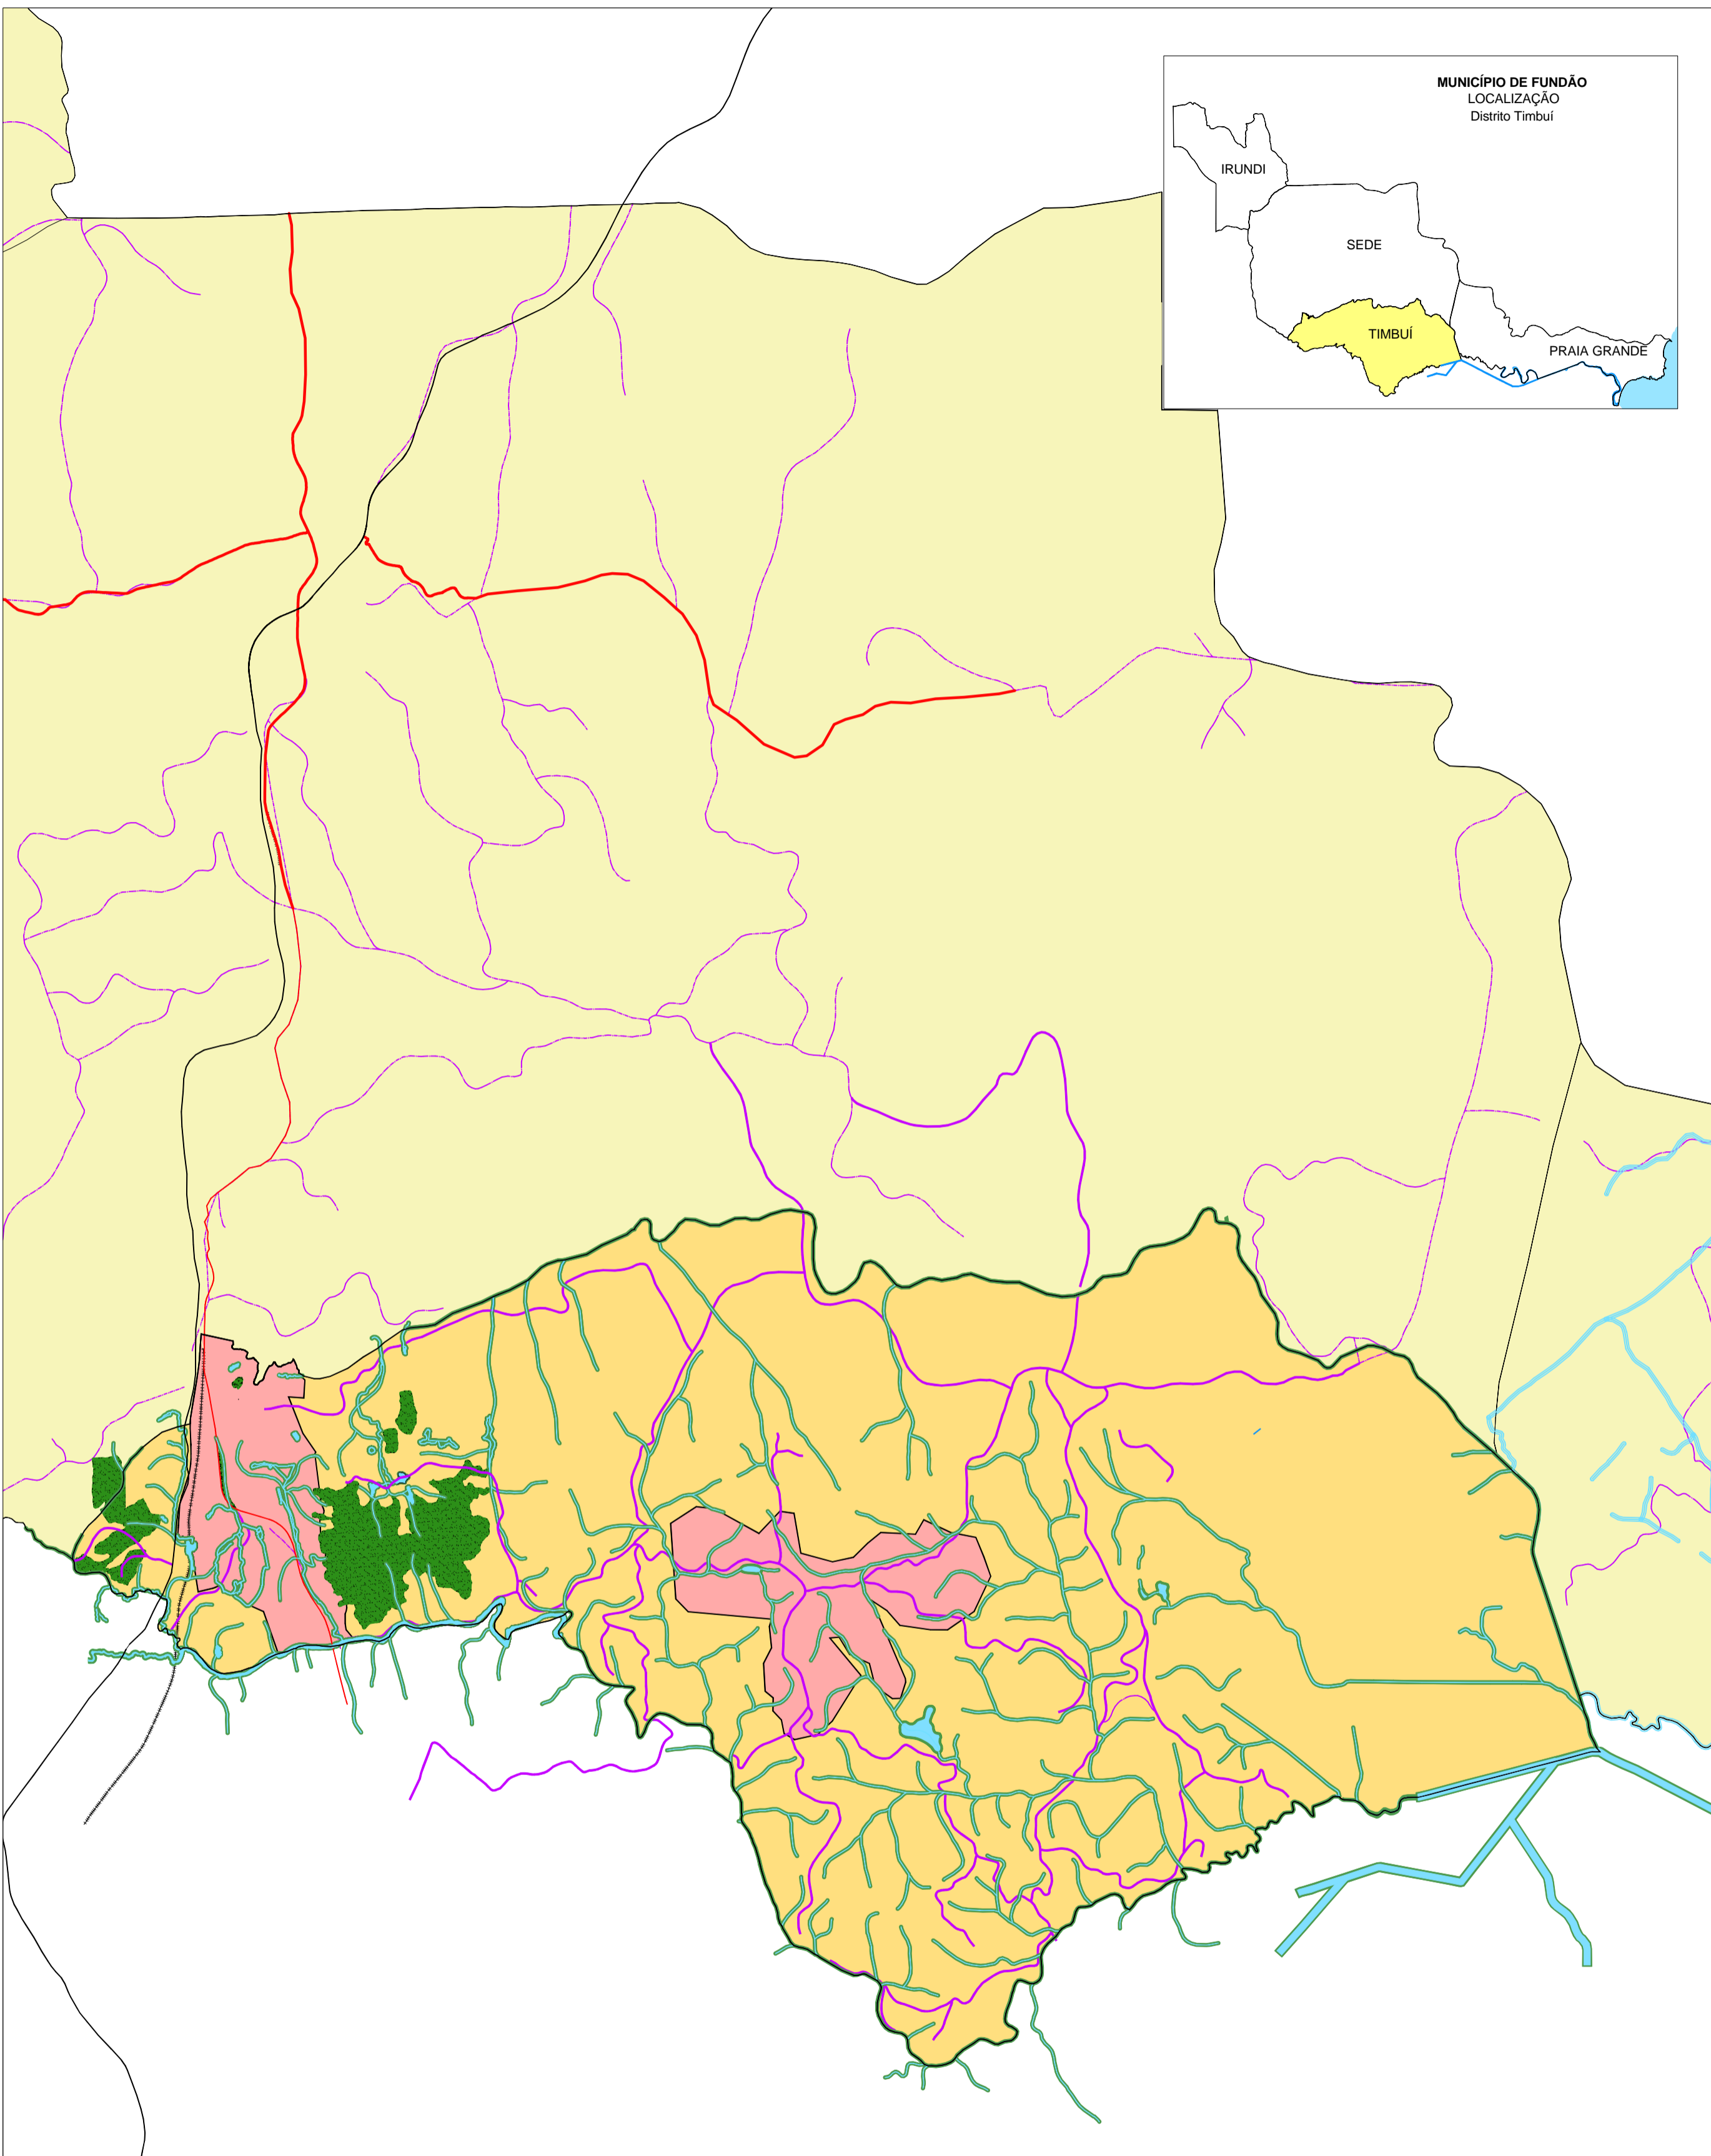

PLANO DIRETOR MUNICIPAL - FUNDÃO
 DISTRITO DE TIMBUÍ
 ZONEAMENTO AMBIENTAL
 Anexo 01 - c

Prefeitura Municipal de Fundão- ES
 Administração 2012 - 2016

Antonio Chalhub
 Arquiteto e Urbanista
 Resp. Técnico
 CAU -

Legenda

- Via Principal Existente
- Ferrovia
- Rios e Córregos
- Perímetro Urbano

Zoneamento Ambiental

- ZUE - Zona Urbana e de Expansão
- ZPP - Zona de Proteção Paisagística
- ZPA (APP) - Zona de Proteção Ambiental