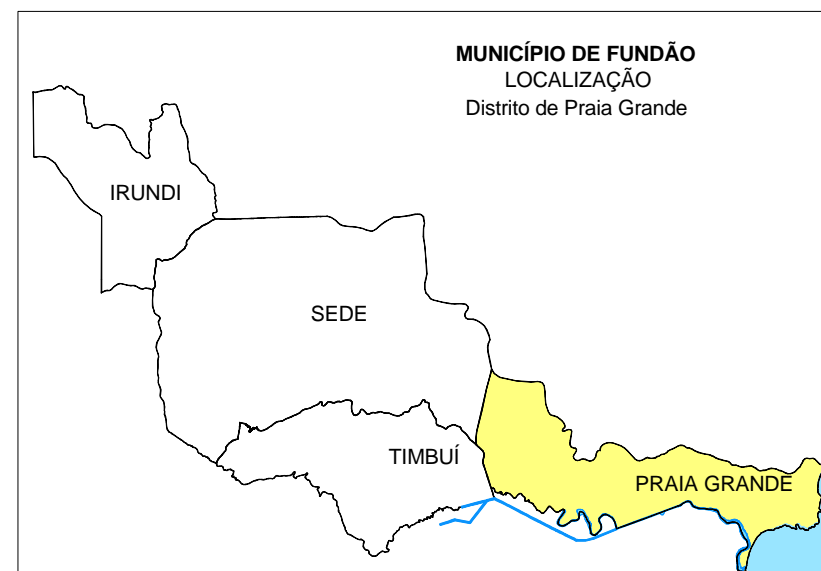

PLANO DIRETOR MUNICIPAL - FUNDÃO

DISTRITO DE PRAIA GRANDE

ZONEAMENTO AMBIENTAL

Anexo 01-b

Prefeitura Municipal de Fundão- ES  
Administração 2012 - 2016

Antonio Chalhub  
Arquiteto e Urbanista  
Resp. Técnico  
CAU -

Legenda

- Via Principal Existente
- Gasoduto
- Lagos e Lagoas
- Perimetro Urbano
- Rios e Córregos
- Terrenos Alagáveis

Zoneamento Ambiental

- ZUE - Zona Urbana e de Expansão
- ZPP (APP) - Zona de Proteção Paisagística
- ZPA - Zona de Proteção Ambiental