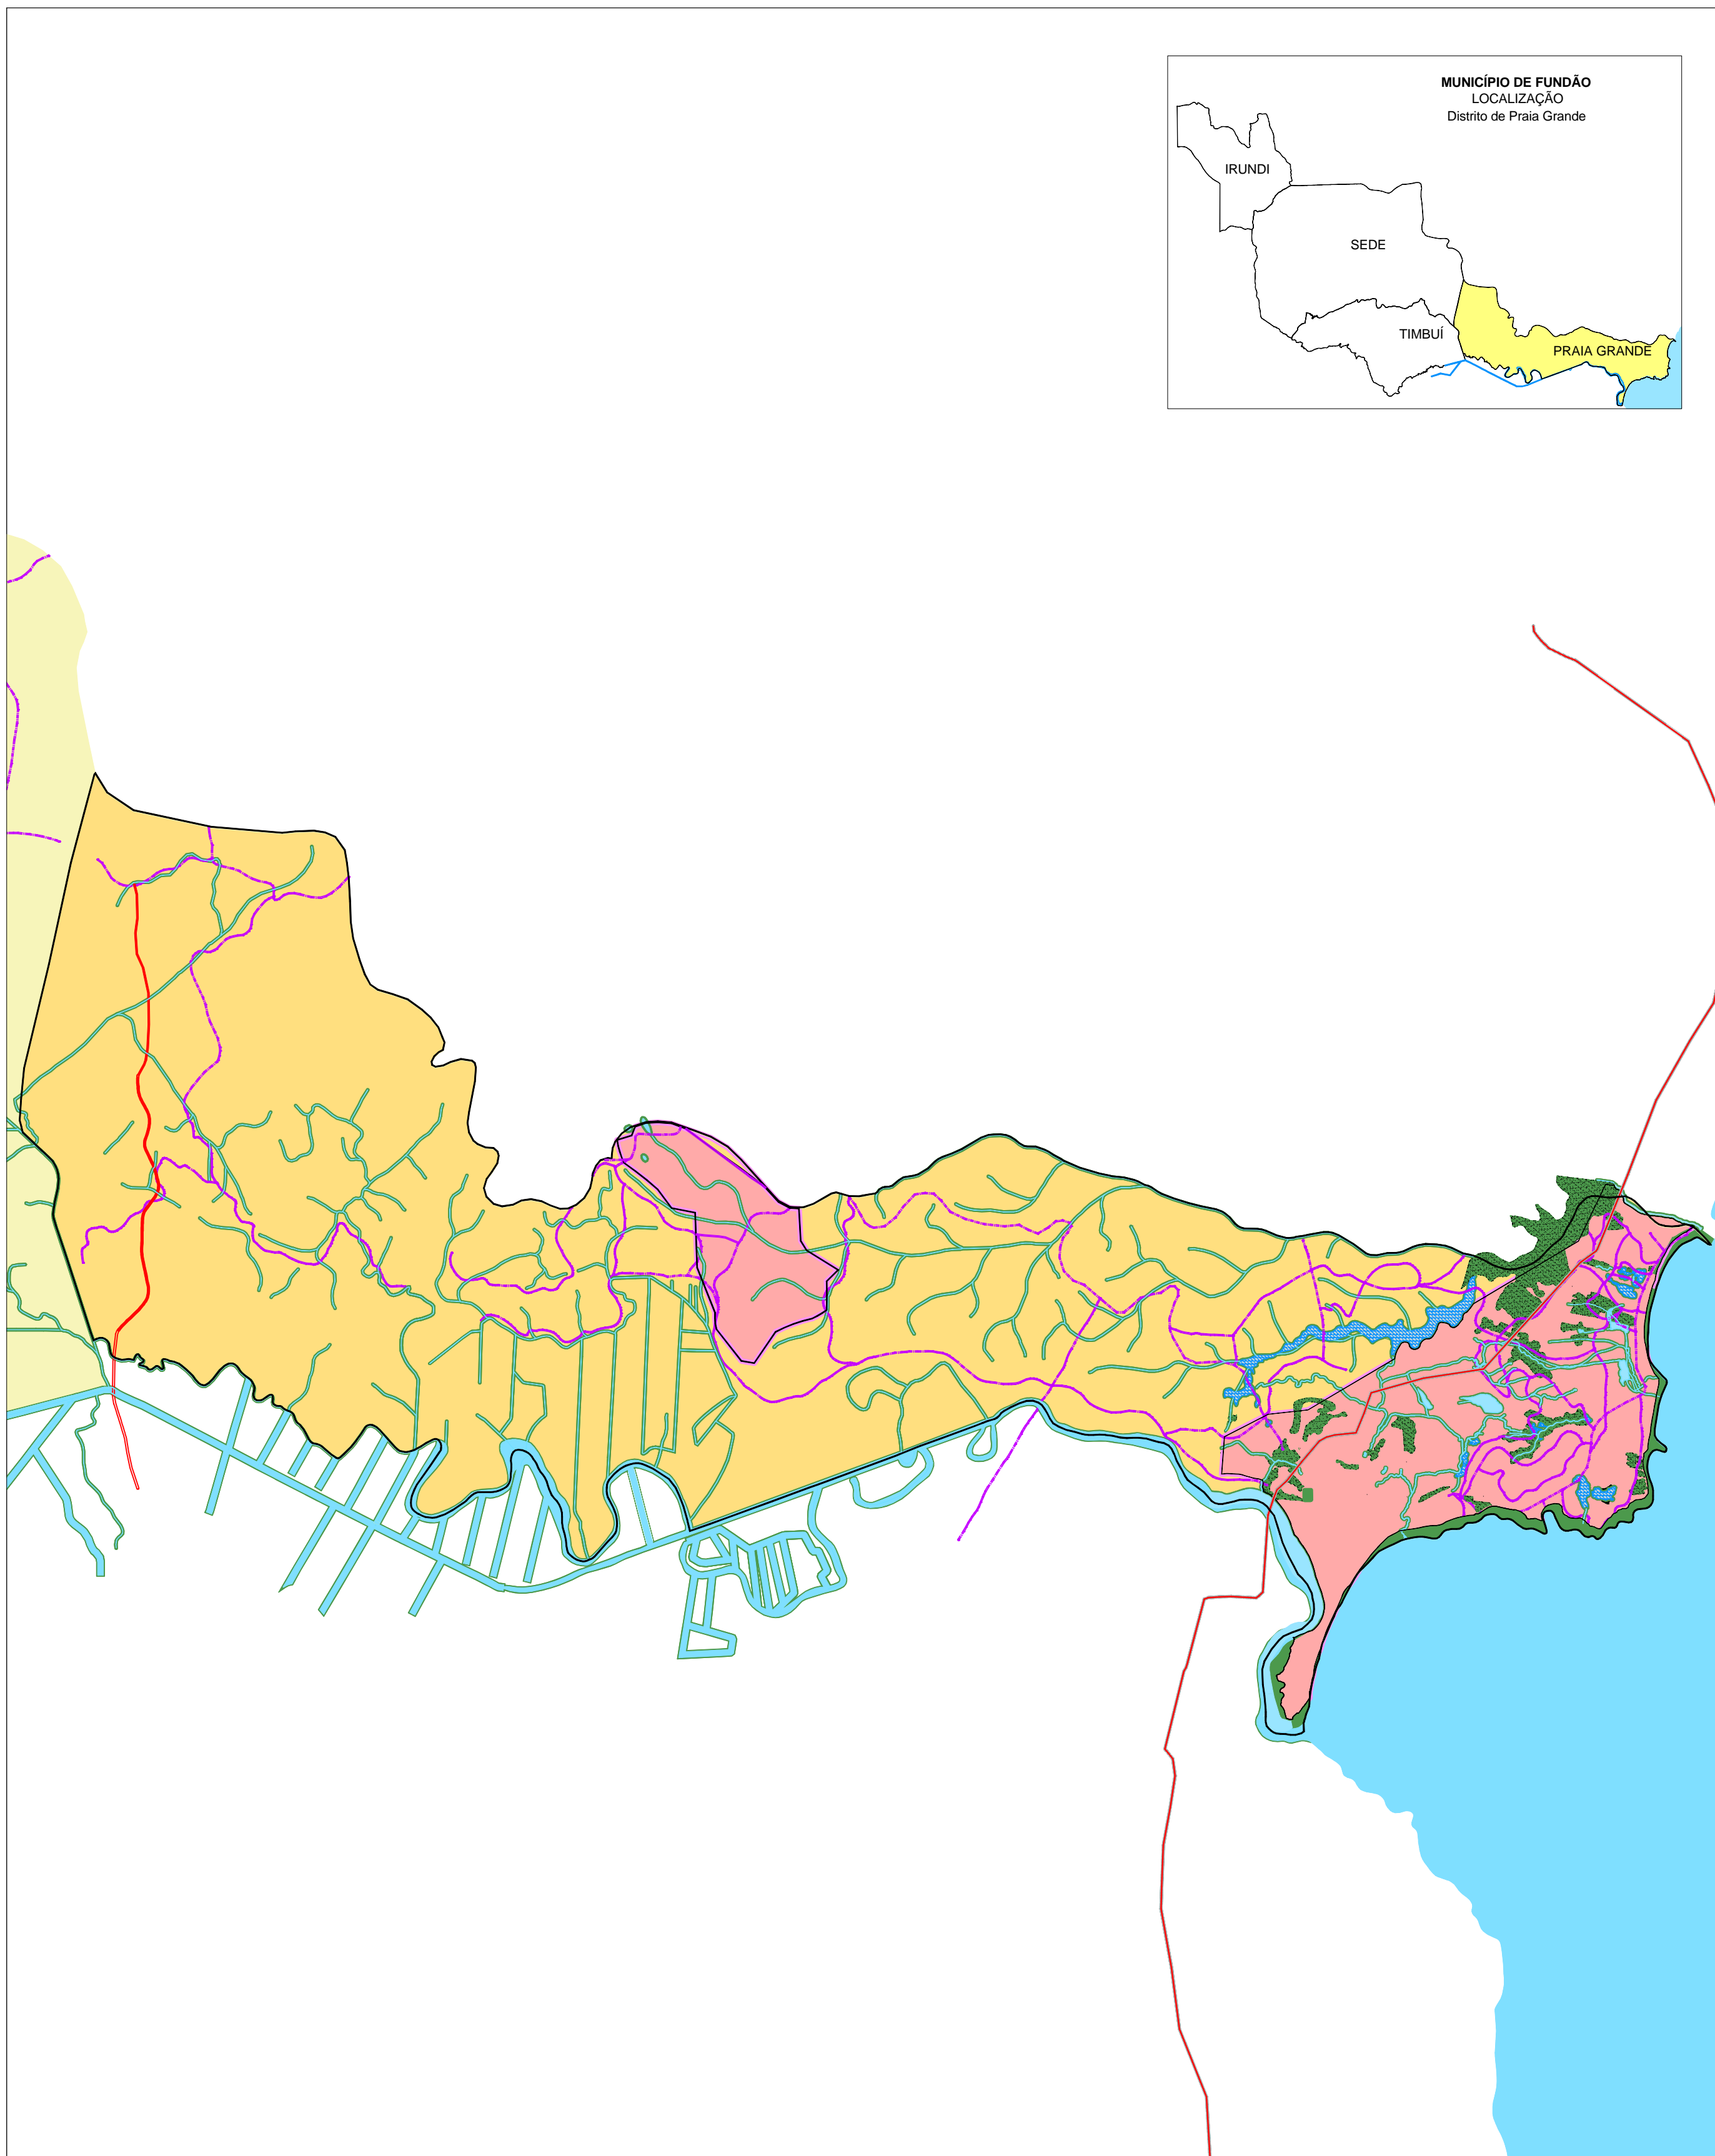

PLANO DIRETOR MUNICIPAL - FUNDÃO

DISTRITO DE PRAIA GRANDE

ZONEAMENTO AMBIENTAL

Anexo 01-b

Prefeitura Municipal de Fundão- ES  
Administração 2012 - 2016

Antonio Chalhub  
Arquiteto e Urbanista  
Resp. Técnico  
CAU -

Legenda

- Via Principal Existente
- Gasoduto
- Lagos e Lagoas
- Perimetro Urbano
- Rios e Córregos
- Terrenos Alagáveis

Zoneamento Ambiental

- ZUE - Zona Urbana e de Expansão
- ZPP (APP) - Zona de Proteção Paisagística
- ZPA - Zona de Proteção Ambiental